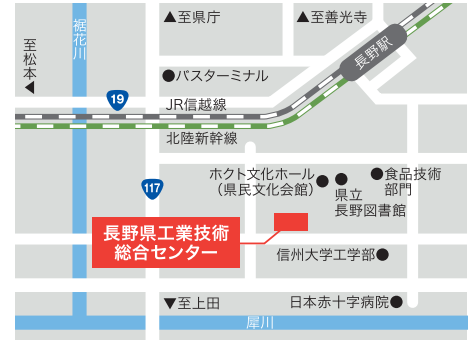

Q <https://www.nice-o.or.jp/magazine/>

長野県産業振興機構
NICE

公益財団法人長野県産業振興機構

Nagano Industrial and Commercial Encouragement Organization

設立/2022年4月1日(沿革:https://www.nice-o.or.jp/about_intro/)

基金/66億円

目的/技術革新による地域産業の高度化と産業創出を促進するとともに、県内企業の経営革新及び経営基盤の強化等を支援し、県内産業の発展と地域経済の活性化に寄与する。

〒380-0928 長野市若里1-18-1 長野県工業技術総合センター3F
TEL.026-226-8101 FAX.026-226-8838 E-mail:nice@nice-o.or.jp
URL:<https://www.nice-o.or.jp/>

業務時間/午前8時30分から午後5時15分まで
土曜日、日曜日、年末年始(12月29日から1月3日)を除く。

- JR長野駅東口より徒歩25分、車で10分
- JR長野駅東口より長野電鉄バス日赤ゆき、北市または信大工学部前バス停より徒歩10分