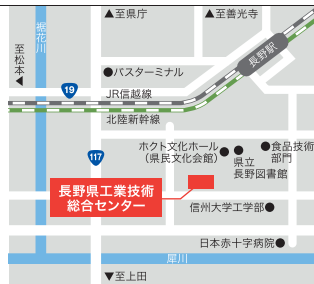

業務時間/午前8時30分から午後5時15分まで
土曜日、日曜日、年末年始(12月29日から1月3日)を除く。

- JR長野駅東口より徒歩25分、車で10分
- JR長野駅東口より長野電鉄バス日赤ゆき、北市または信大工学部前バス停より徒歩10分

ご相談窓口&お問い合わせ先

総務管理部	TEL.026-226-8101	経営支援部	TEL.026-227-5028
企画連携部	TEL.026-227-5803	長野県よろず支援拠点	TEL.026-227-5875
次世代産業部	TEL.026-217-1634	マーケティング支援部	TEL.026-227-5013
・信州医療機器事業化開発センター		・消費財チーム	TEL.026-235-7246
・航空機産業支援センター		企業再生支援部	TEL.026-227-6235
グリーンイノベーション推進部	TEL.026-217-1634	(中小企業活性化協議会)	
(グリーンイノベーションセンター)		事業承継・引継ぎ支援部	TEL.026-219-3825
ITバレー推進部	TEL.026-217-1635	(長野県事業承継・引継ぎ支援センター)	

地域センター

長野センター (NICE長野)

〒380-0928
長野市若里1-18-1
長野県工業技術総合センター3F
TEL.026-225-6650
FAX.026-225-6711

- JR長野駅東口より徒歩25分、車で10分
- JR長野駅東口より長野電鉄バス日赤ゆき、北市または信大工学部前バス停より徒歩10分

諏訪センター (NICE諏訪)

〒392-8601
諏訪市上川1-1644-10
諏訪合同庁舎内
TEL.0266-53-6000
(内線2663, 2664)
FAX.0266-57-0281