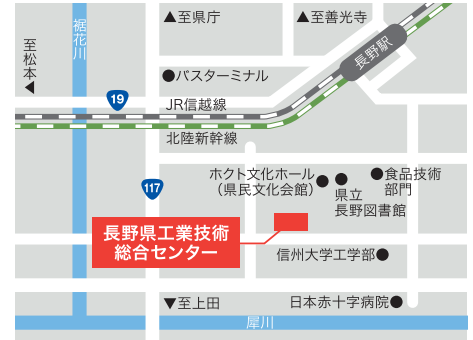

長野県産業振興機構
NICE

公益財団法人長野県産業振興機構

Nagano Industrial and Commercial Encouragement Organization

設立/2022年4月1日(沿革:<https://www.nice-o.or.jp/about_intro/>)

基金/66億円

目的/技術革新による地域産業の高度化と産業創出を促進するとともに、県内企業の経営革新及び経営基盤の強化等を支援し、県内産業の発展と地域経済の活性化に寄与する。

〒380-0928 長野市若里1-18-1 長野県工業技術総合センター3F
TEL.026-226-8101 FAX.026-226-8838 E-mail:nice@nice-o.or.jp
URL:<https://www.nice-o.or.jp/>

業務時間/午前8時30分から午後5時15分まで
土曜日、日曜日、年末年始(12月29日から1月3日)を除く。