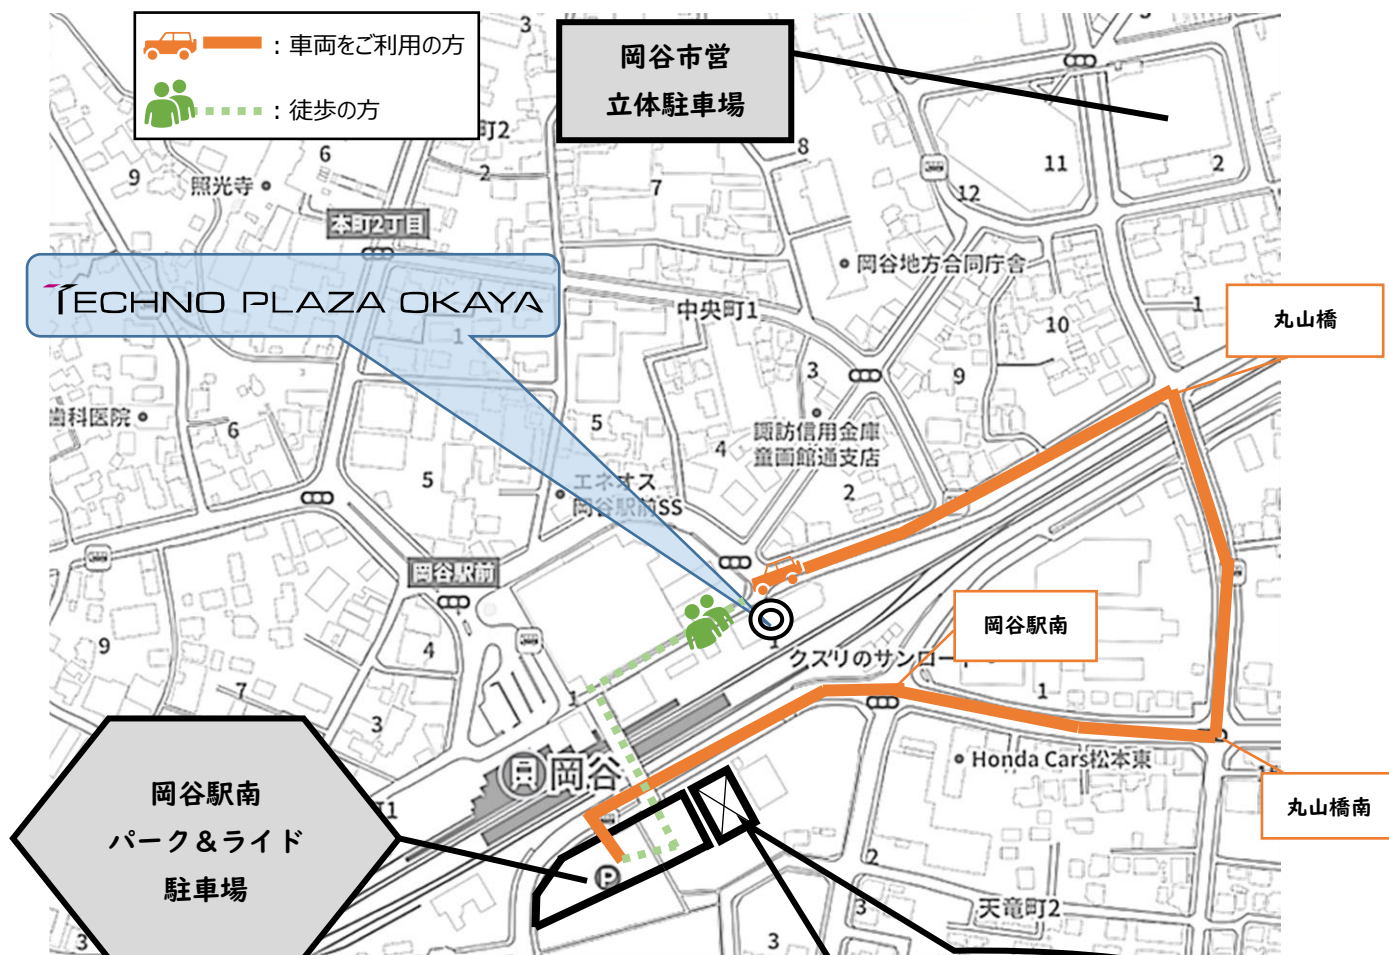

会場周辺駐車場マップ

令和5年6月1日より

テクノプラザおかや専用駐車場は台数に限りがあります。

満車の場合は、お手数ですが下記図の他の駐車場をご利用ください。

岡谷市営立体駐車場

5階以上に駐車をお願いいたします。

5時間無料です。

テクノプラザおかやを利用の方で5時間以上駐車する場合は窓口までお申し出ください。

※テクノプラザおかや利用以外で5時間以上駐車する場合は料金がかかります。

岡谷駅南パーク&ライド駐車場

駐車場所の指定はありません。空いている場所へ駐車してください。

テクノプラザおかや利用の方は、駐車券をテクノプラザおかや窓口までお持ちください。

※テクノプラザおかや利用以外で駐車する場合は料金がかかります。

(60分/100円 入庫~24時間 最大500円)

こちらの駐車場は無料になりません。
ご注意ください。